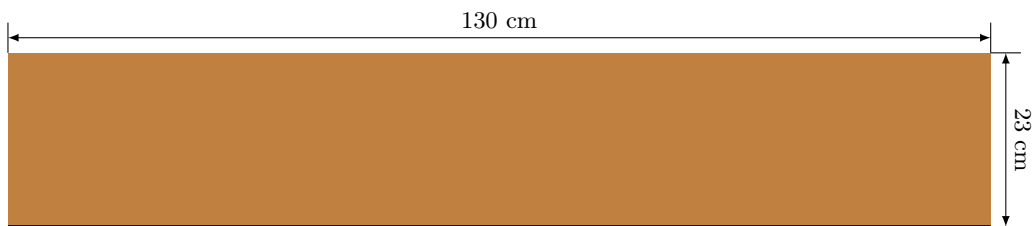

2 db, calvados színű polc, 4 konzollal:

1db calvados színű polc:

1db calvados színű polc:

2db calvados színű polc:

1db 200cm×50cm calvados, egy hosszú oldalon élfóliázva

2db dió színű polc:

2db dió színű polc:

3db dió színű polc: