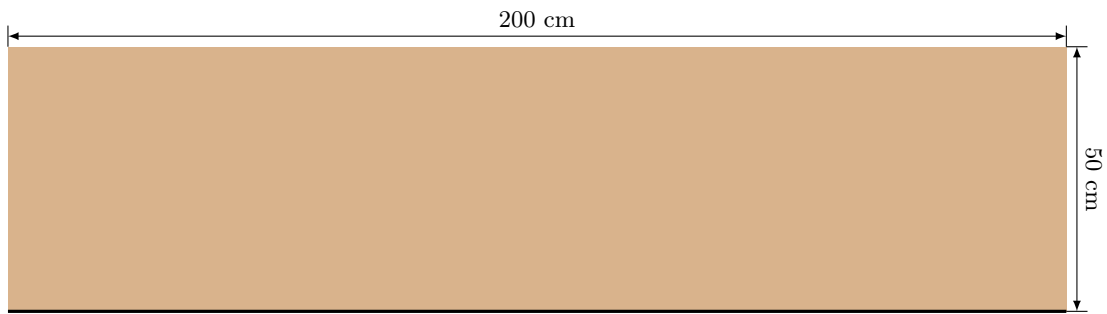

2 db, calvados színű polc, 4 konzollal:

1db calvados színű polc:

1db calvados színű polc:

2db calvados színű polc:

1db 200cm×50cm calvados, egy hosszú oldalon élfóliázva

2db dió színű polc:

2db dió színű polc:

3db dió színű polc: