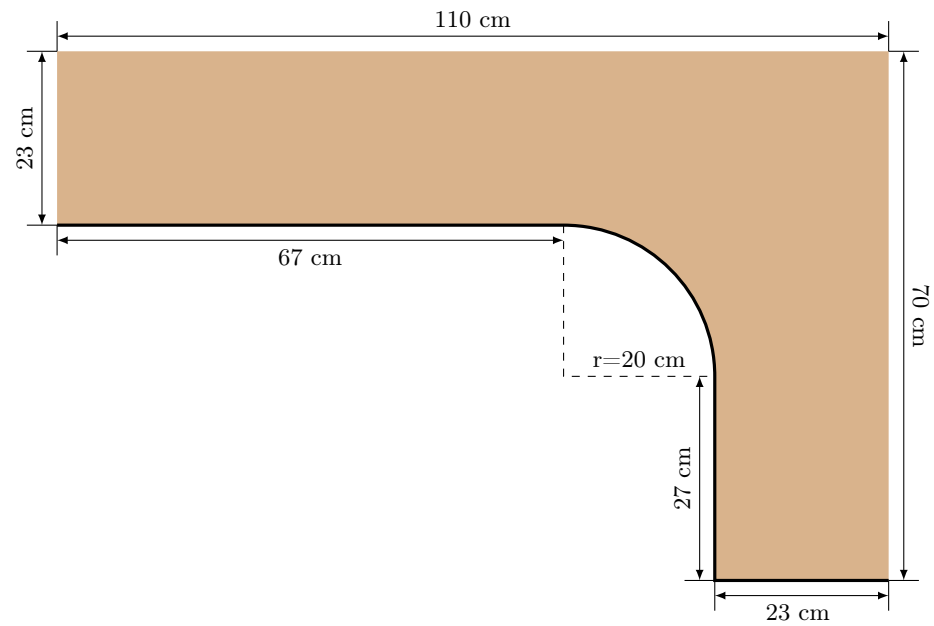

2 db, calvados színű polc, 4 konzollal:

1db calvados színű polc:

1db calvados színű polc:

2db calvados színű polc:

1db 200cm×50cm calvados, egy hosszú oldalon élfóliázva

2db dió színű polc:

2db dió színű polc:

3db dió színű polc: