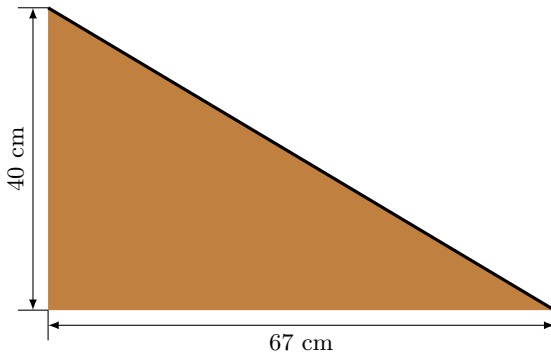

2 db, calvados színű polc, 4 konzollal:

1db calvados színű polc:

1db calvados színű polc:

2db calvados színű polc:

1db 200cm×50cm calvados, egy hosszú oldalon élfóliázva

2db dió színű polc:

2db dió színű polc: