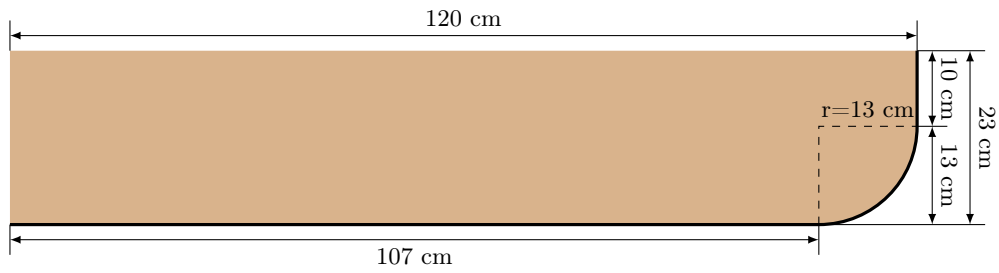

2 db, calvados színű polc, 4 konzollal:

1db calvados színű polc:

1db calvados színű polc:

2db calvados színű polc:

1db 200cm×50cm calvados, egy hosszú oldalon élfóliázva

2db dió színű polc:

2db dió színű polc:

3db dió színű polc: